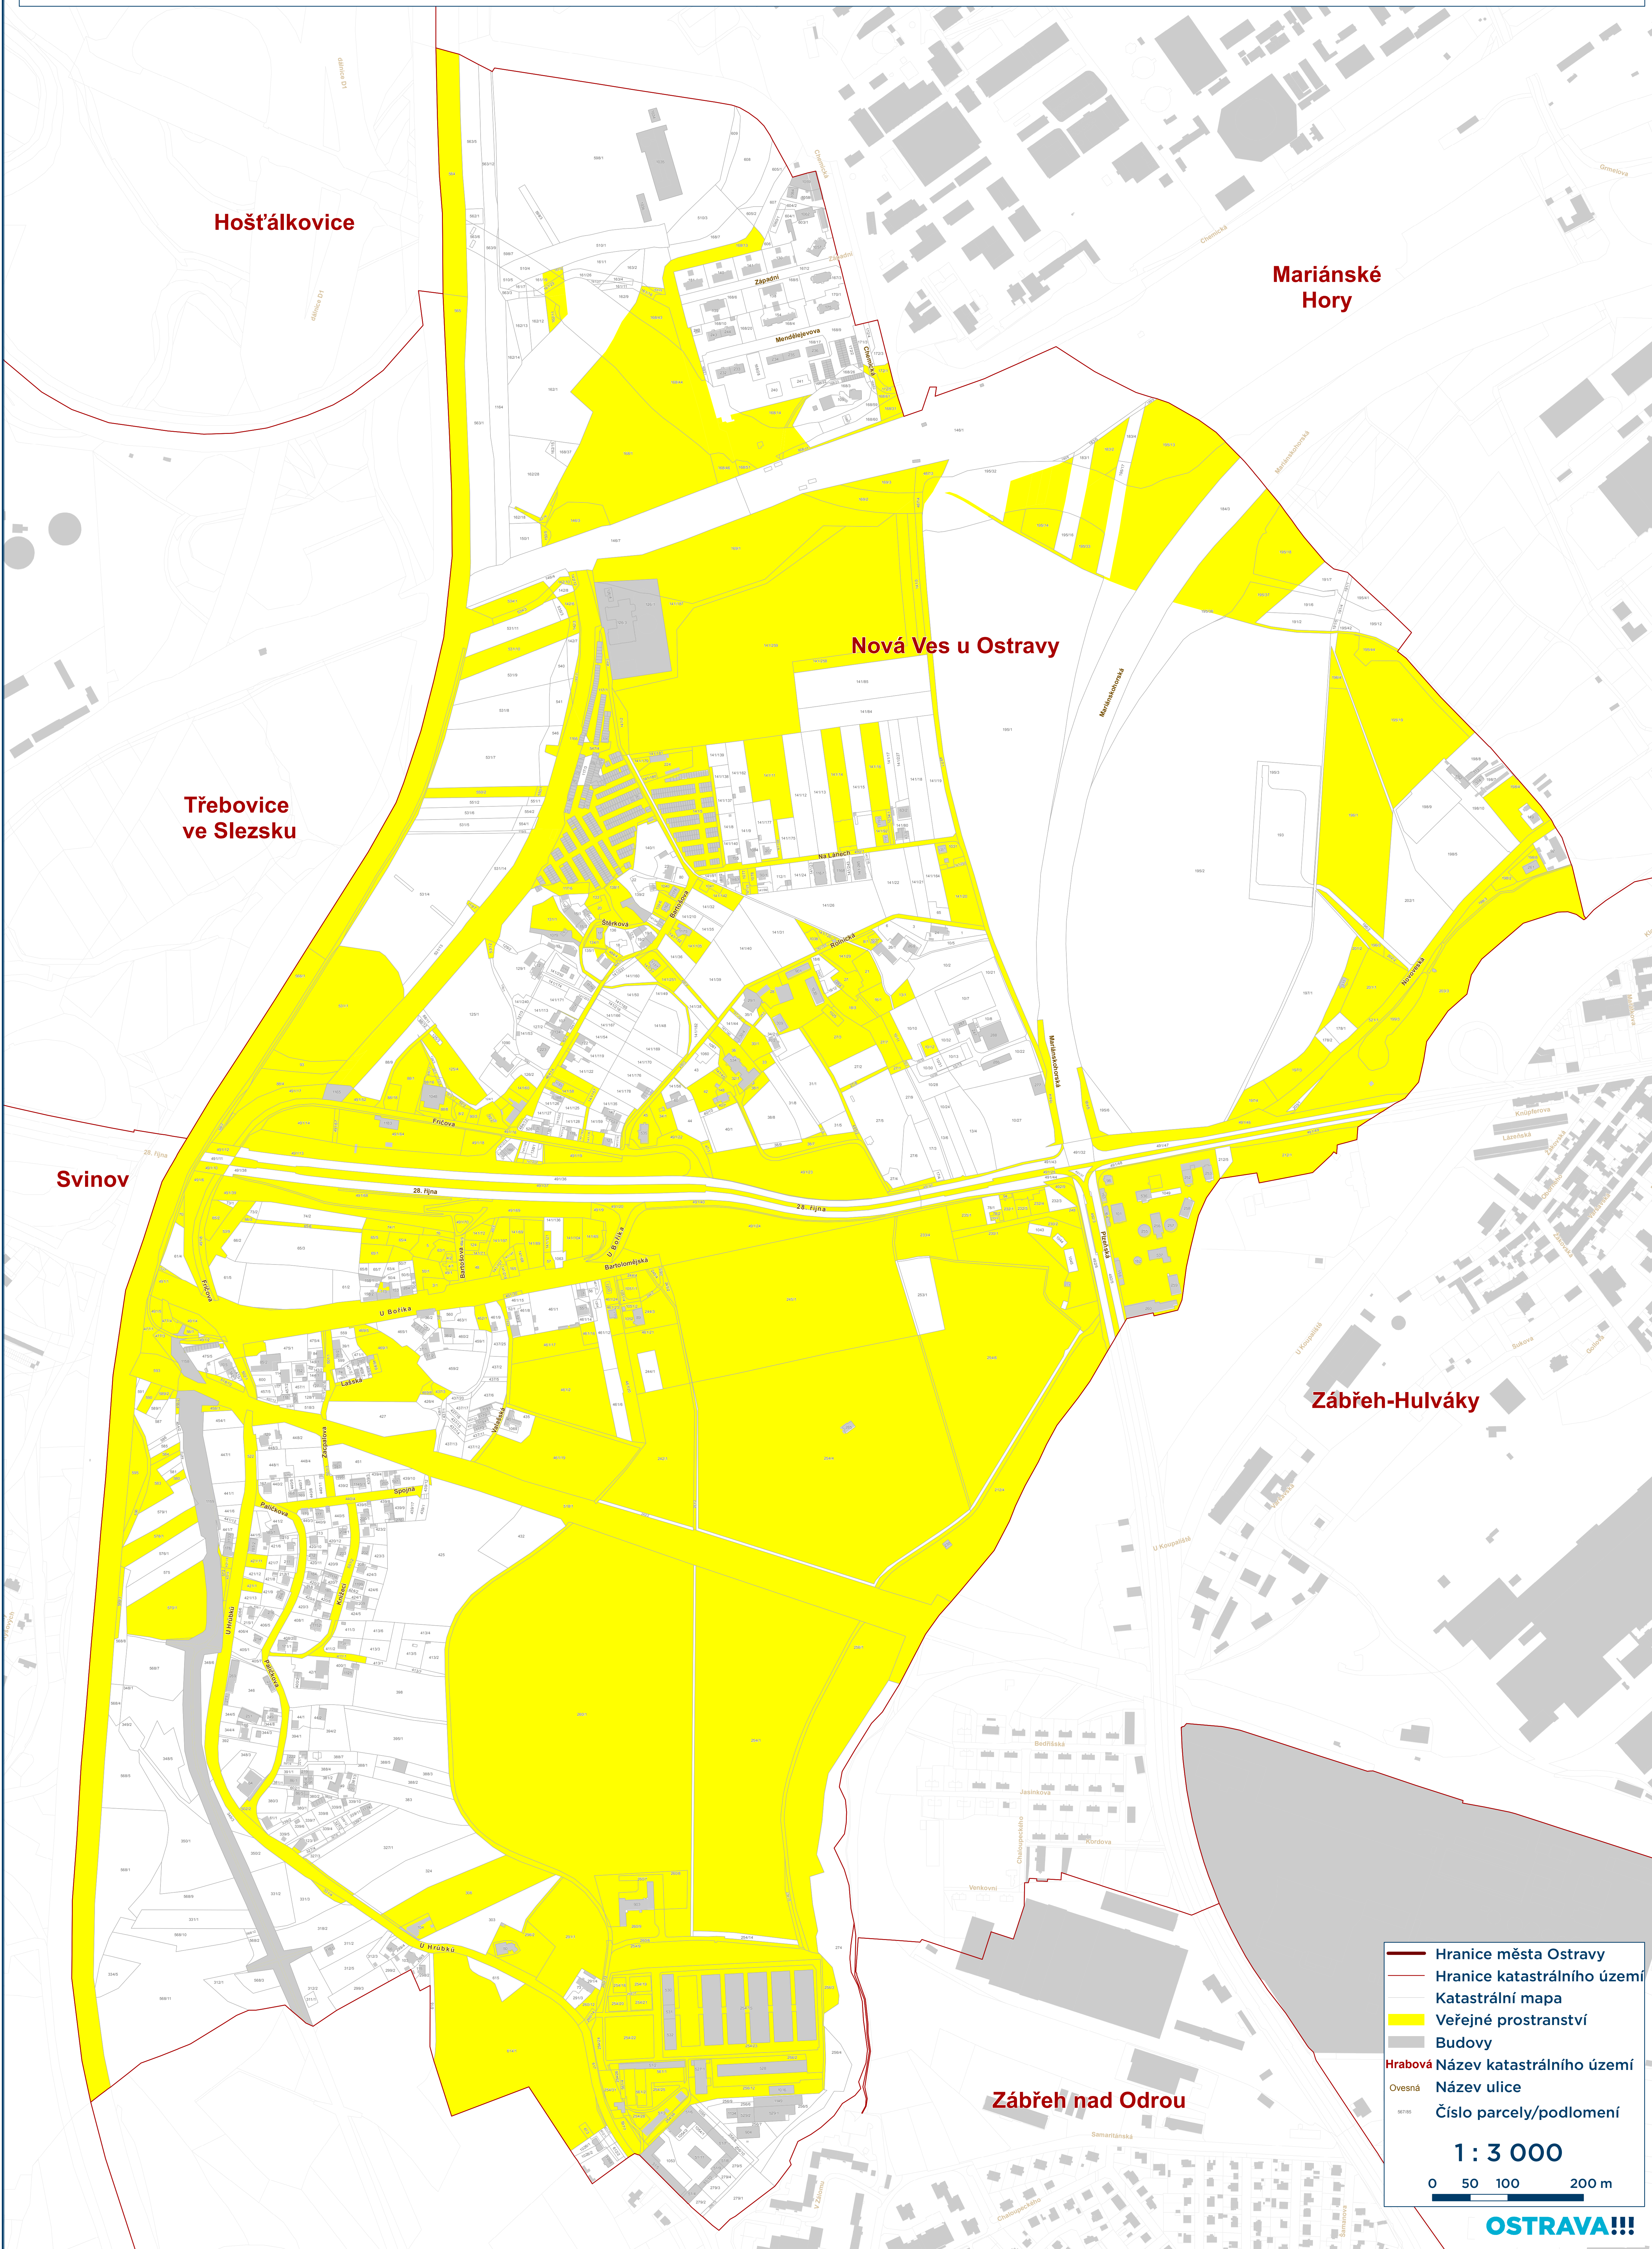

Veřejná prostranství - katastr Nová Ves u Ostravy

— Hranice města Ostravy
— Hranice katastrálního území
— Katastrální mapa
■ Veřejné prostranství
■ Budovy

Hrabová Název katastrálního území
Ovesná Název ulice
9705 Číslo parcely/podlomení

1 : 3 000

0 50 100 200 m

OSTRAVA!!!