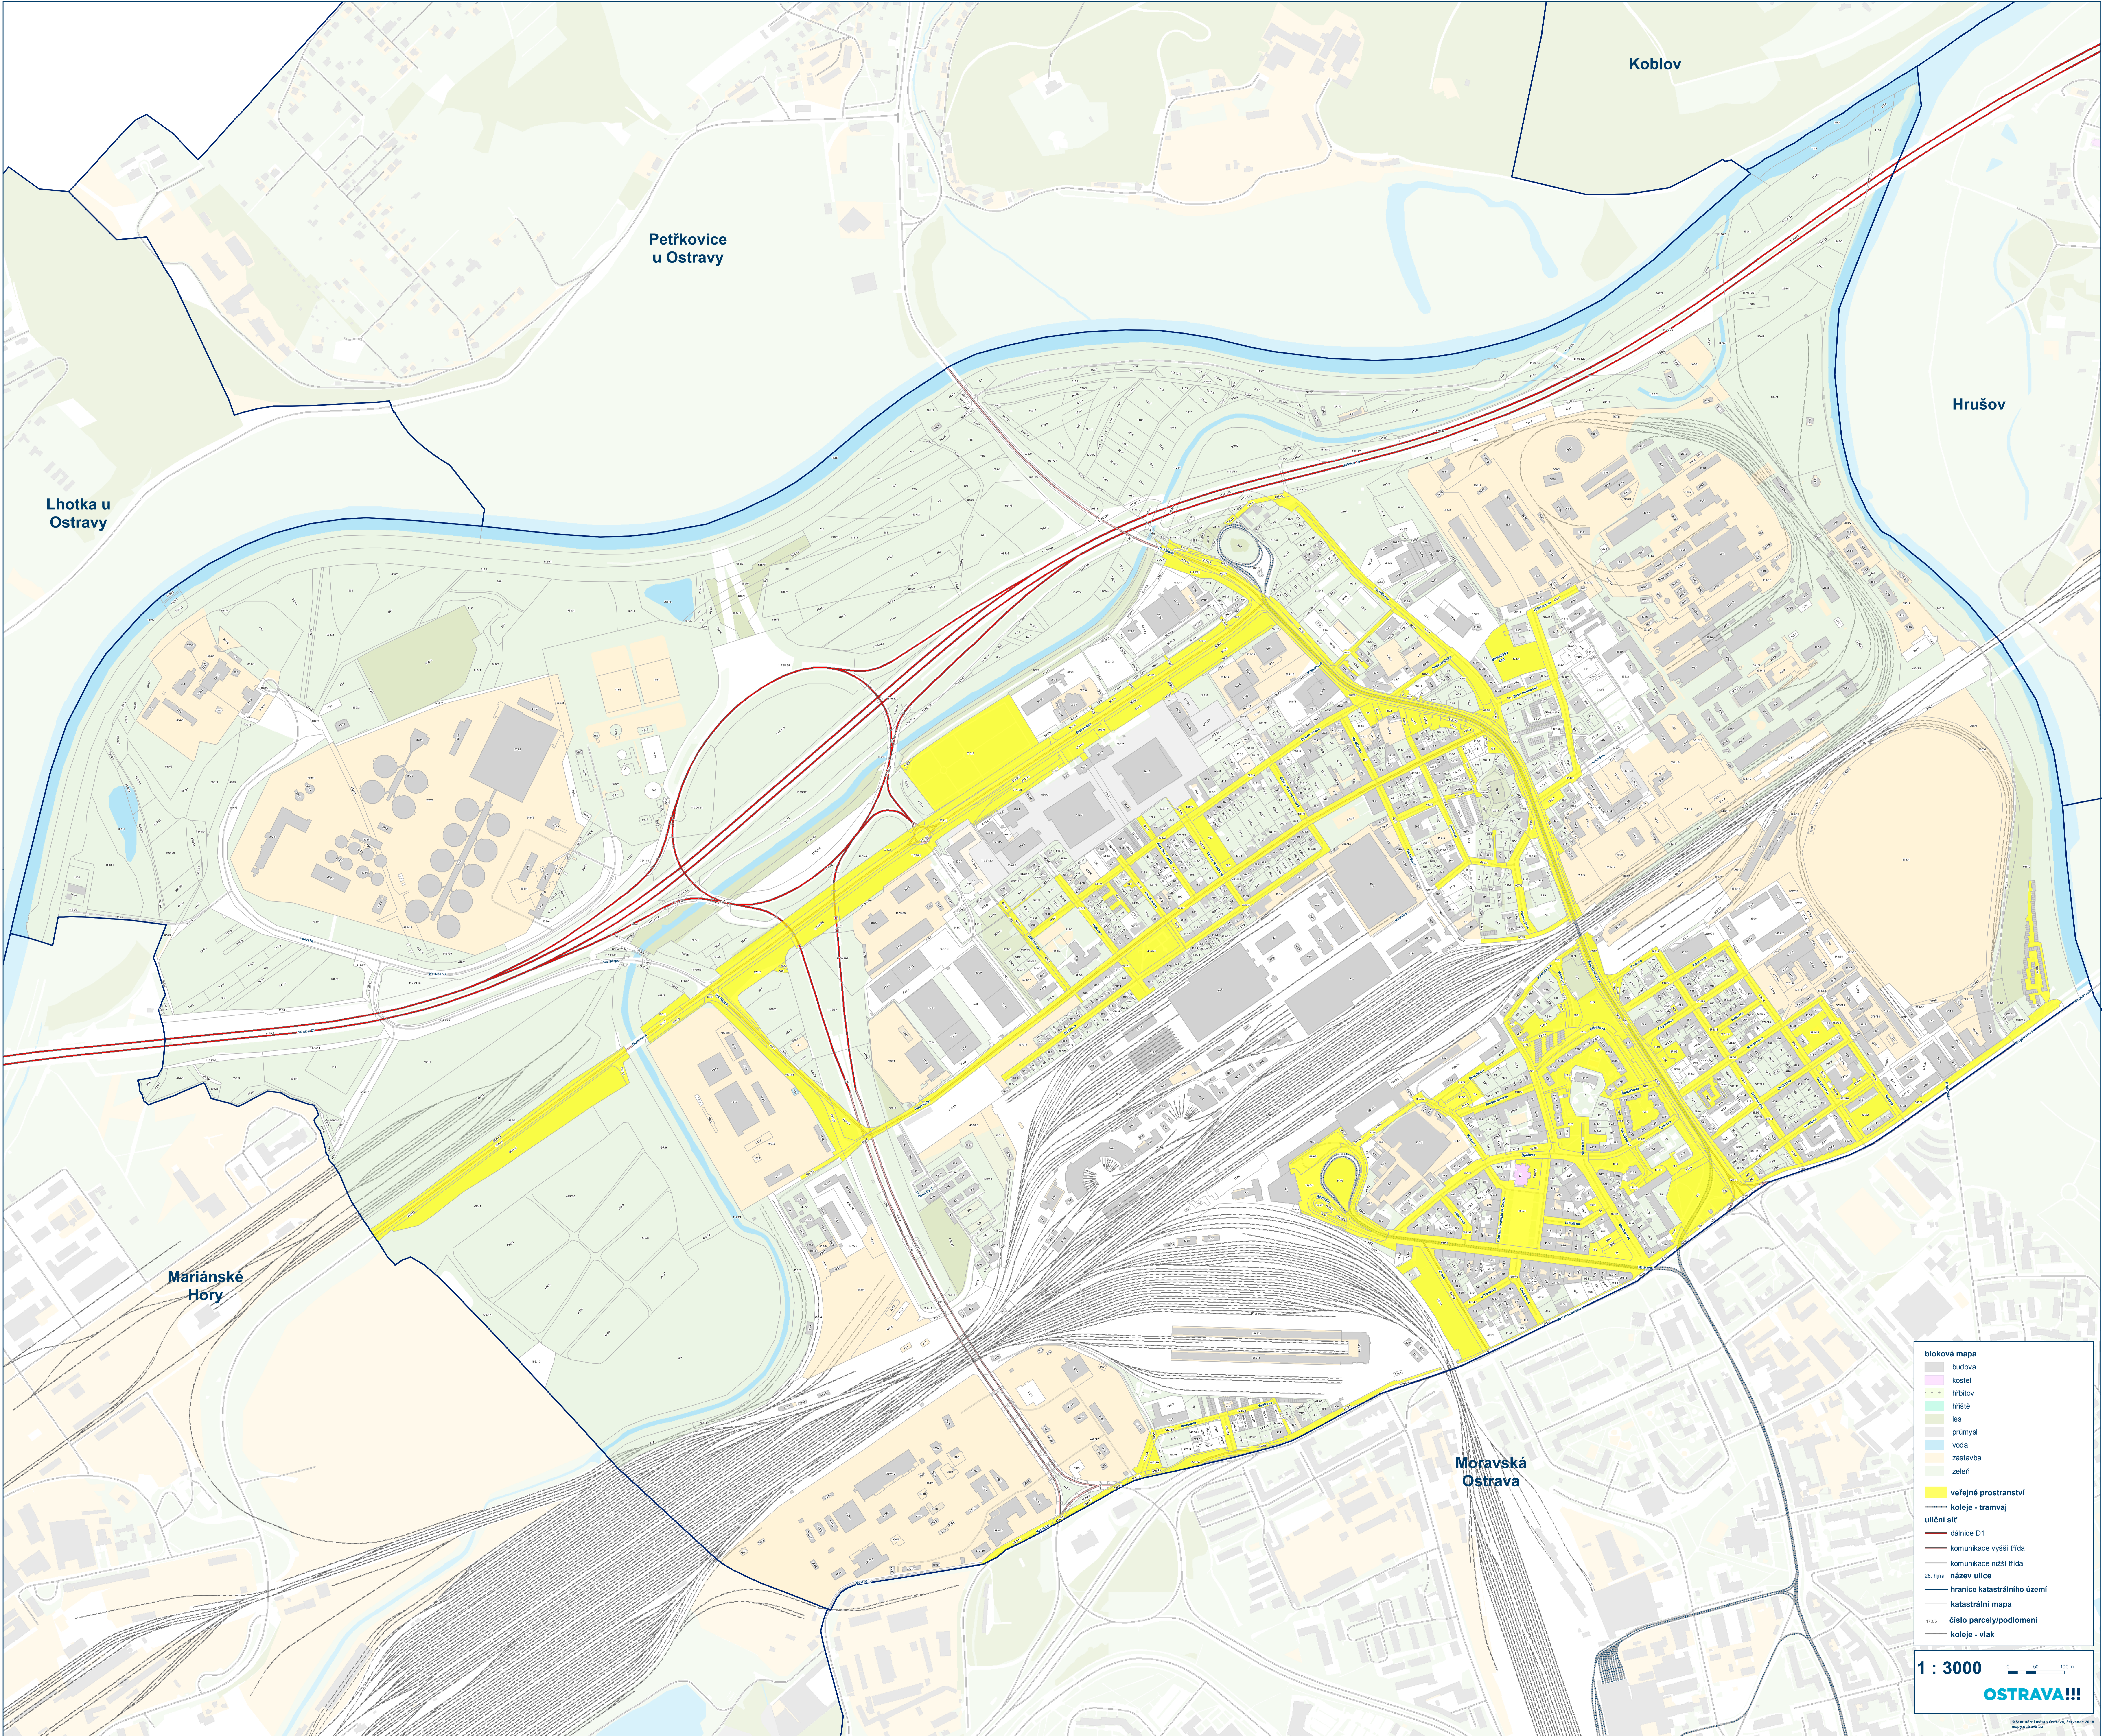

Veřejná prostranství - katastr Přívoz

- bloková mapa
- budova
- kostel
- hřbitov
- územní plán
- les
- průmysl
- voda
- zástavba
- zeleň
- veřejné prostranství
- koje - tramvaj
- ulicní síť
- dálnice D1
- komunikace vyšší řádu
- komunikace nižší řádu
- název ulice
- hranice katastrálního území
- katastrální mapa
- číslo parcely/podlomení
- koje - vlak

1 : 3000

0 50 100 m

OSTRAVA!!!

© 2014 Úřad městského katastru Ostrava, Ostrava 2014