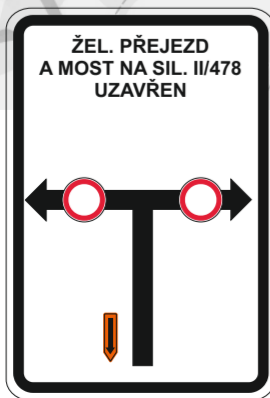

7

8

1

2

3

4

5 12x

6

1. Legenda:
2. 1 IS11a Nové přechodné dopravní značení
   - IS11a Stávající přechodné dopravní značení
   - Uzavřený žel. přejezd

Vypracoval:	Datum:	SEKNE SEKNE, spol. s r.o. Hamerská 12, 772 00 Olomouc DIČ: CZ62363701 tel./fax: 585 311 867
Bc. Martin Bodlák	19.9.2024	
Název akce:	Žel. přejezd P6508 Polanka nad Odrou	
Název objektu:	Přechodné dopravní značení	Formát:
Příloha:	Úplná uzavírka silnice II/478	Č. výkresu:
		Č. soupravy:
		1