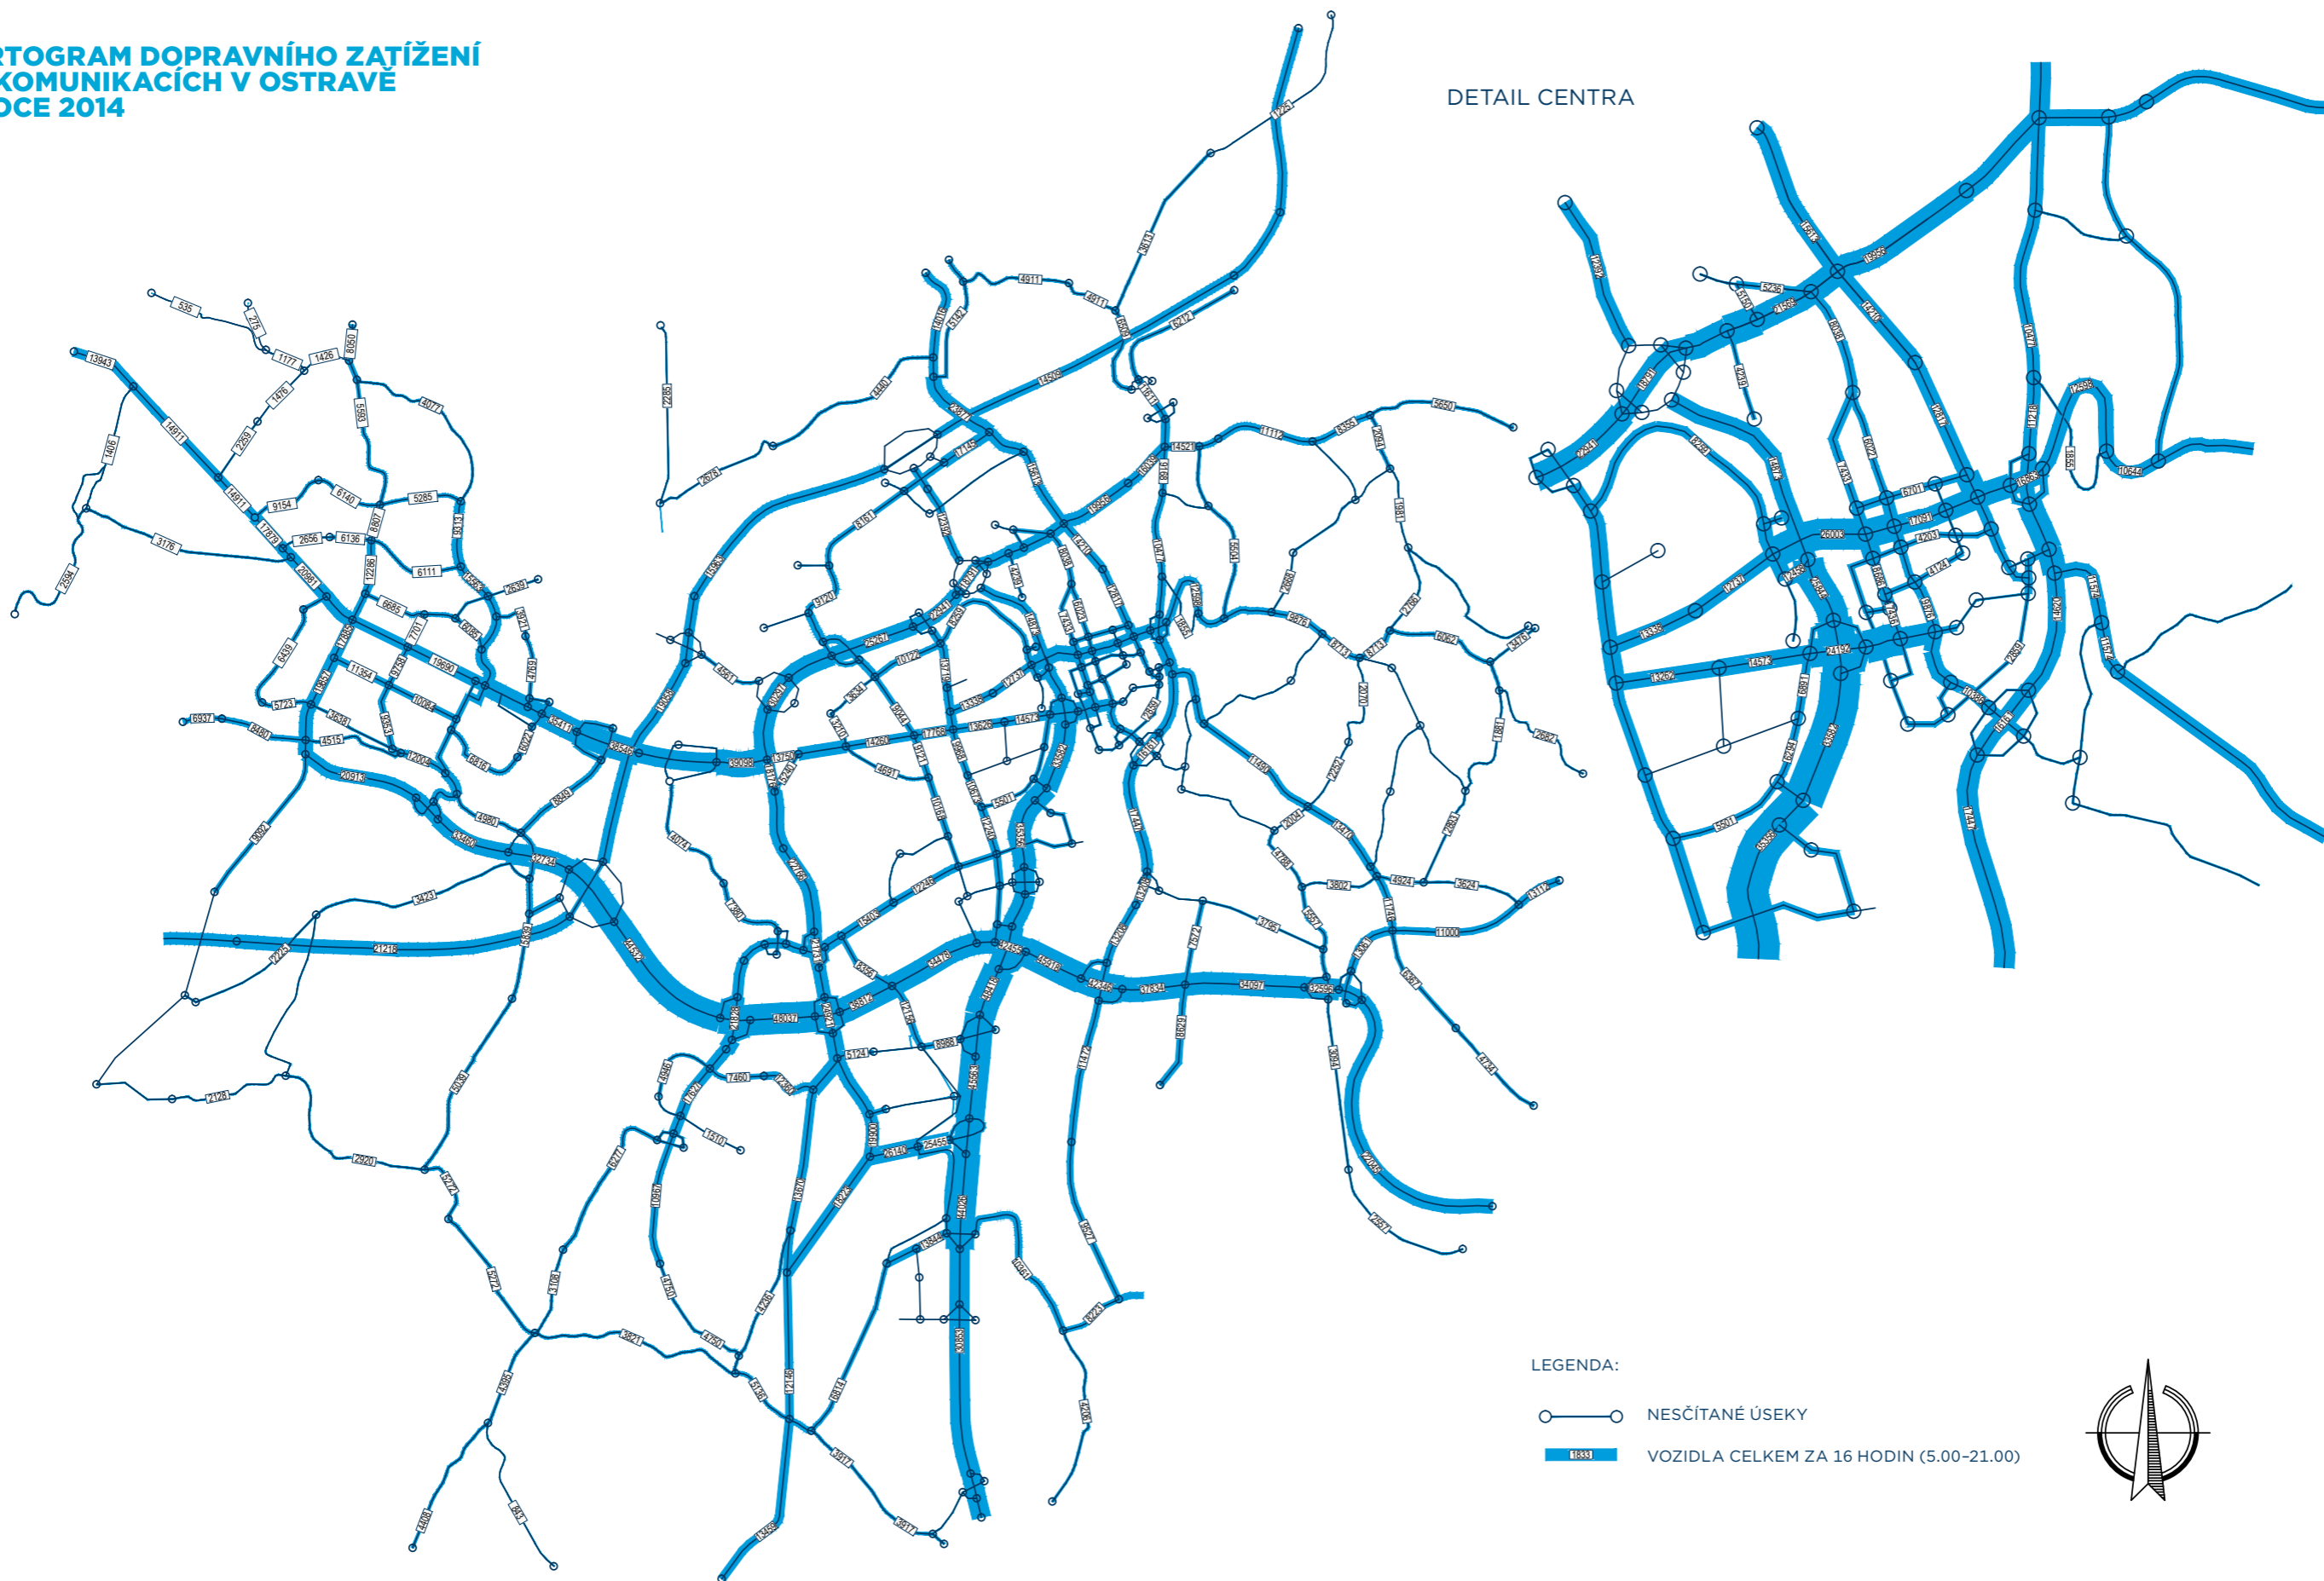

KARTOGRAM DOPRAVNÍHO ZATÍŽENÍ NA KOMUNIKACÍCH V OSTRAVĚ V ROCE 2014

DETAIL CENTRA

LEGENDA:

NESČÍTANÉ ÚSEKY

VOZIDLA CELKEM ZA 16 HODIN (5.00-21.00)