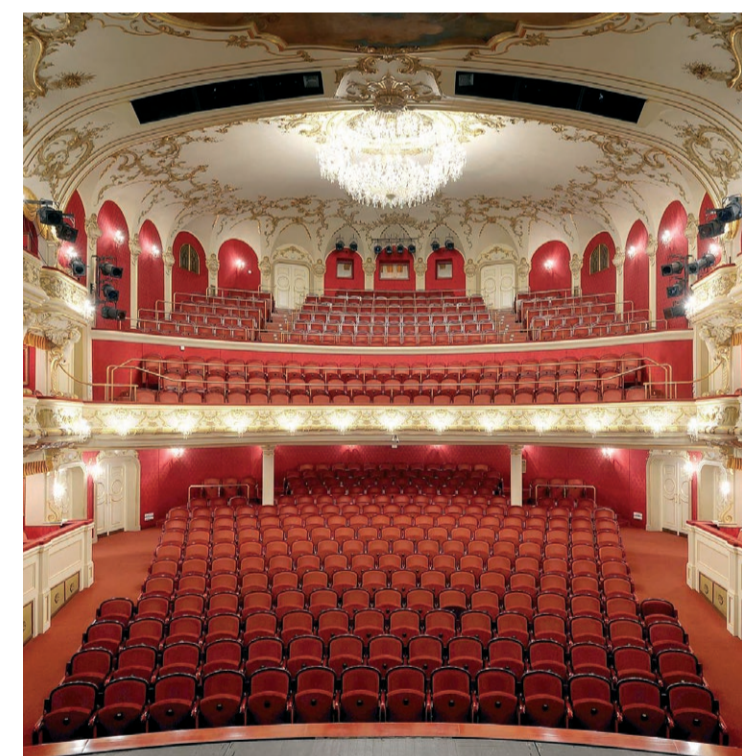

KAVÁRNY

1	Amadeus Café	B2
2	Bird café	A2
3	Bon Bon Chocolaterie	B2
4	Café 43	A2
5	Café Au Pére Tranquille	B2
6	Kavárna Knihcentrum	C2
7	Café Beseda	C2
8	Café+	C1
9	Co kdyby...	A2
10	Costa Coffee	B2
11	Craperie u kávového zrnka	C1
12	Cukrárna Ollies	B3, A2
13	Cukrárna u Babičky	C2
14	Černá Hvězda	C2
15	Elektra café	C2
16	Euro Café	C1
17	Industrial café	C2
18	Kavárna Atlantik	C2
19	Kavárna Daniel	B1
20	Kavárna Pohoda	C2
21	Kavárna Stará Aréna	C2
22	La Corse	B2
23	La Petite Conversation	C1
24	Laura coffee	B3
25	Mapami	C2
26	Minikino Kavárna	C2
27	Mléčný bar NAPROTI	C2
28	Modrá myš	B2
29	Na kávičku	A2
30	Ostravanka Coffee Shop č.1	C2
31	Ostravanka Coffee Shop č.2	B2
32	Ostravanka Coffee Shop č.3	C1
33	Polo Caffé	C2
34	Provence	B3
35	QALT CAFÉ	C2
36	Sádrový Ježek	B1
37	Sedmé nebe	B1

Luxusní akce v budově divadla Antonína Dvořáka