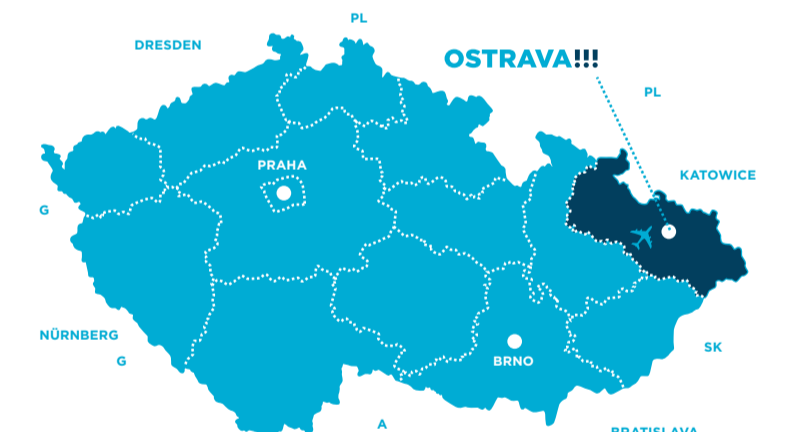

UBYTOVÁNÍ

INFORMACE

Centrum - Elektra
Jurečkova 1935/12, Moravská Ostrava a Přívoz
T +420 596 123 913
E mic@ostravainfo.cz

Nádražní Ostrava-Svinov
Peterkova 90, Ostrava-Svinov
T +420 597 310 174
E svinov@ostravainfo.cz

Vyhlídková věž Nové radnice
Prokešovo náměstí 8, Moravská Ostrava a Přívoz
T +420 599 443 096
E vez@ostrainfo.cz

Hlavní vlakové nádraží
Nádražní 196, Moravská Ostrava a Přívoz
T +420 596 136 218
E privoz@ostravainfo.cz

GONG Dolní Vítkovice
Ruská 2993, Ostrava-Vítkovice
T +420 727 813 656
E gong@ostravainfo.cz

Centrum Nová Karolína
Jantarová 3344/4, Moravská Ostrava
T +420 606 035 559
E karolina@ostravainfo.cz

Letiště Leoše Janáčka Ostrava
Mošnov č. p. 401,
T +420 558 272 419
E letiste@ostravainfo.cz

Kulturní a informační středisko Klimkovice
Lidická 1, 742 83 Klimkovice
T +420 556 420 005
E kis@mesto-klimkovice.cz

Investice do vaší budoucnosti
Evropská unie

Vydalo: Statutární město Ostrava
Duben 2015
Foto: archiv MMO

OSTRAVA!!!

VYSVĚTLIVKY

105 Počet lůžek	Platba kartou
Certifikace asociace hotelů a restaurací	Restaurace
P Parkoviště	Konferenční místnost
Bezbariérový přístup	Bazén
Pes	Pokoje s kuchyňským koutem
Koupelna	I. do 500 Kč / osoba / den
Televize	II. do 1 000 Kč / osoba / den
Telefon	II. do 2 000 Kč / osoba / den
Internet	IV. od 2 000 Kč / osoba / den

HOTELY

25 HOTEL PALÁC ELEKTRA*** **II. III. IV.**
✉ Umělecká 305/1, 702 00 Moravská Ostrava
☎ +420 595 133 644
www.palac-elektra.cz

26 HOTEL PARADISE*** **II.**
✉ 28. října 272, 709 00 Ostrava-Mariánské Hory
☎ +420 596 626 497
www.hotelparadise.eu

27 HOTEL PULS*** **II.**
✉ Ruská 3077/135, 703 00 Ostrava-Zábřeh
☎ +420 596 110 724
www.hotelpuls.cz

28 HOTEL RESTAURACE TŘEBOVICKÝ MLÝN*** **I. II. III.**
✉ Na Heleně 5004/2, 722 00 Ostrava-Třebovice
☎ +420 733 739 168
www.trebovickymlyn.cz