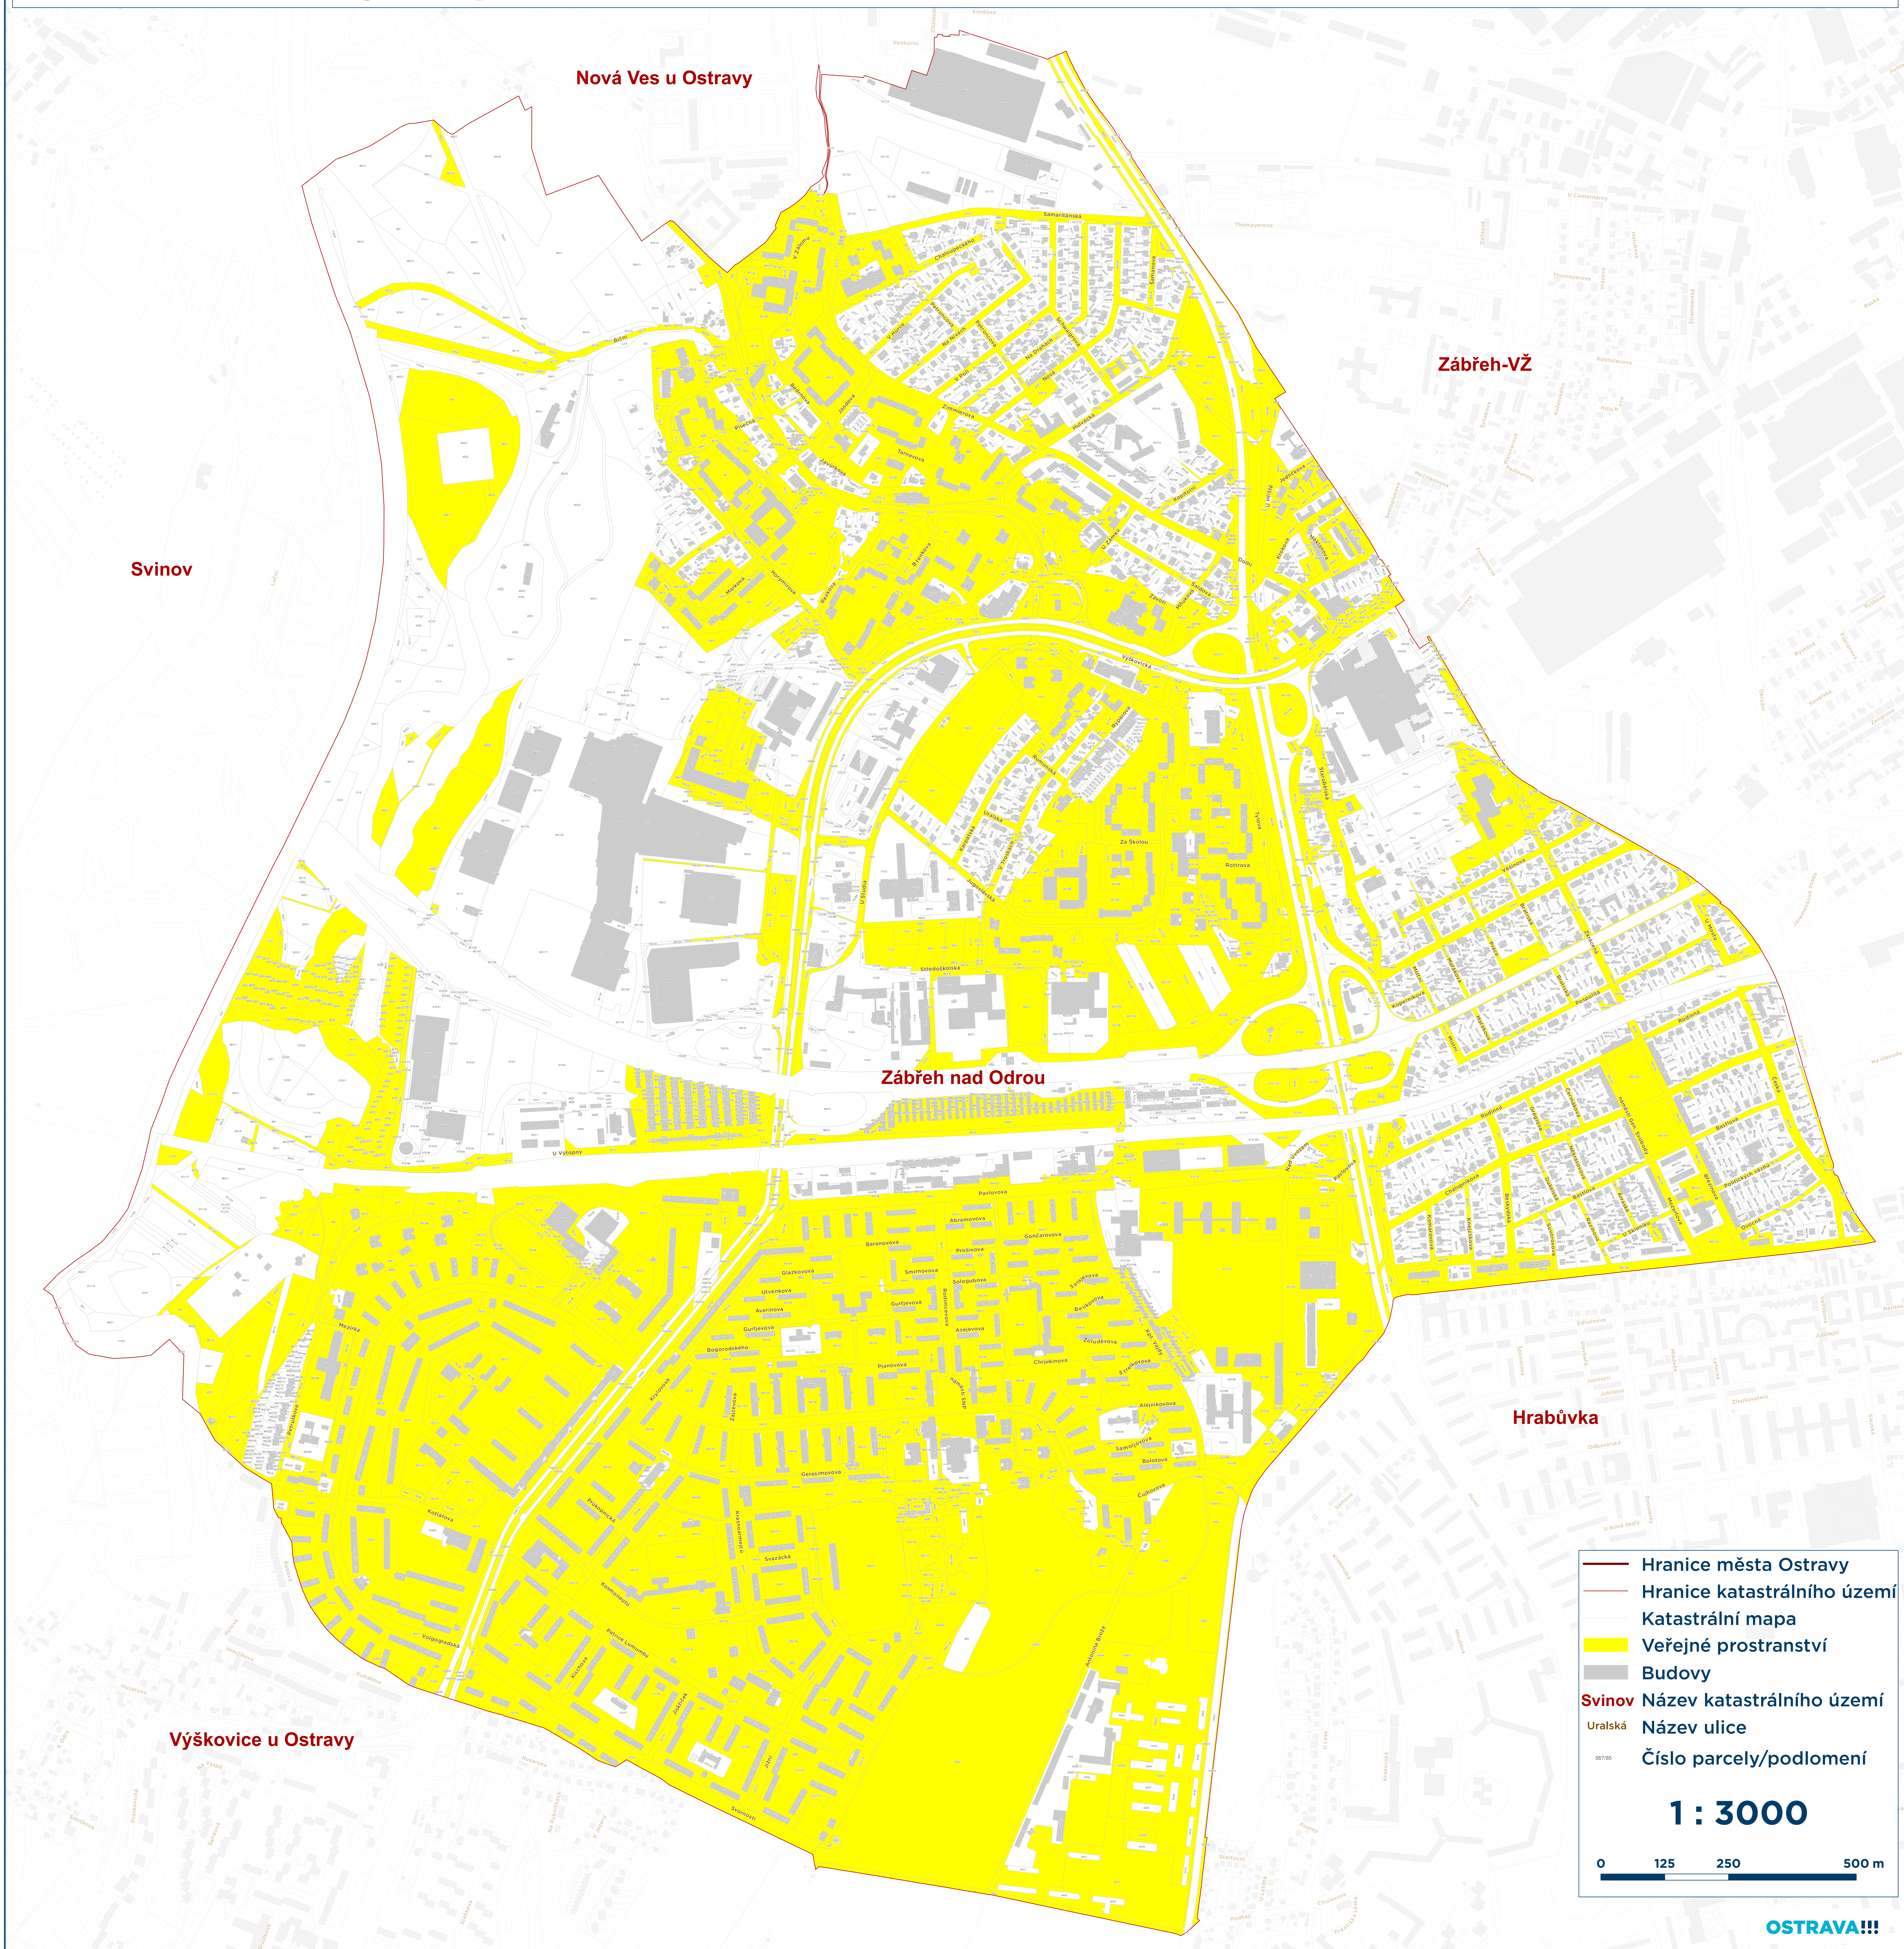

# Veřejná prostranství - katastr Zábřeh nad Odrou

- Hranice města Ostravy
- Hranice katastrálního území
- Katastrální mapa
- Veřejné prostranství
- Budovy
- Svínov** Název katastrálního území
- Uraľská** Název ulice
- 90785** Číslo parcely/podlomení

**1 : 3000**

0 125 250 500 m

**OSTRAVA!!!**