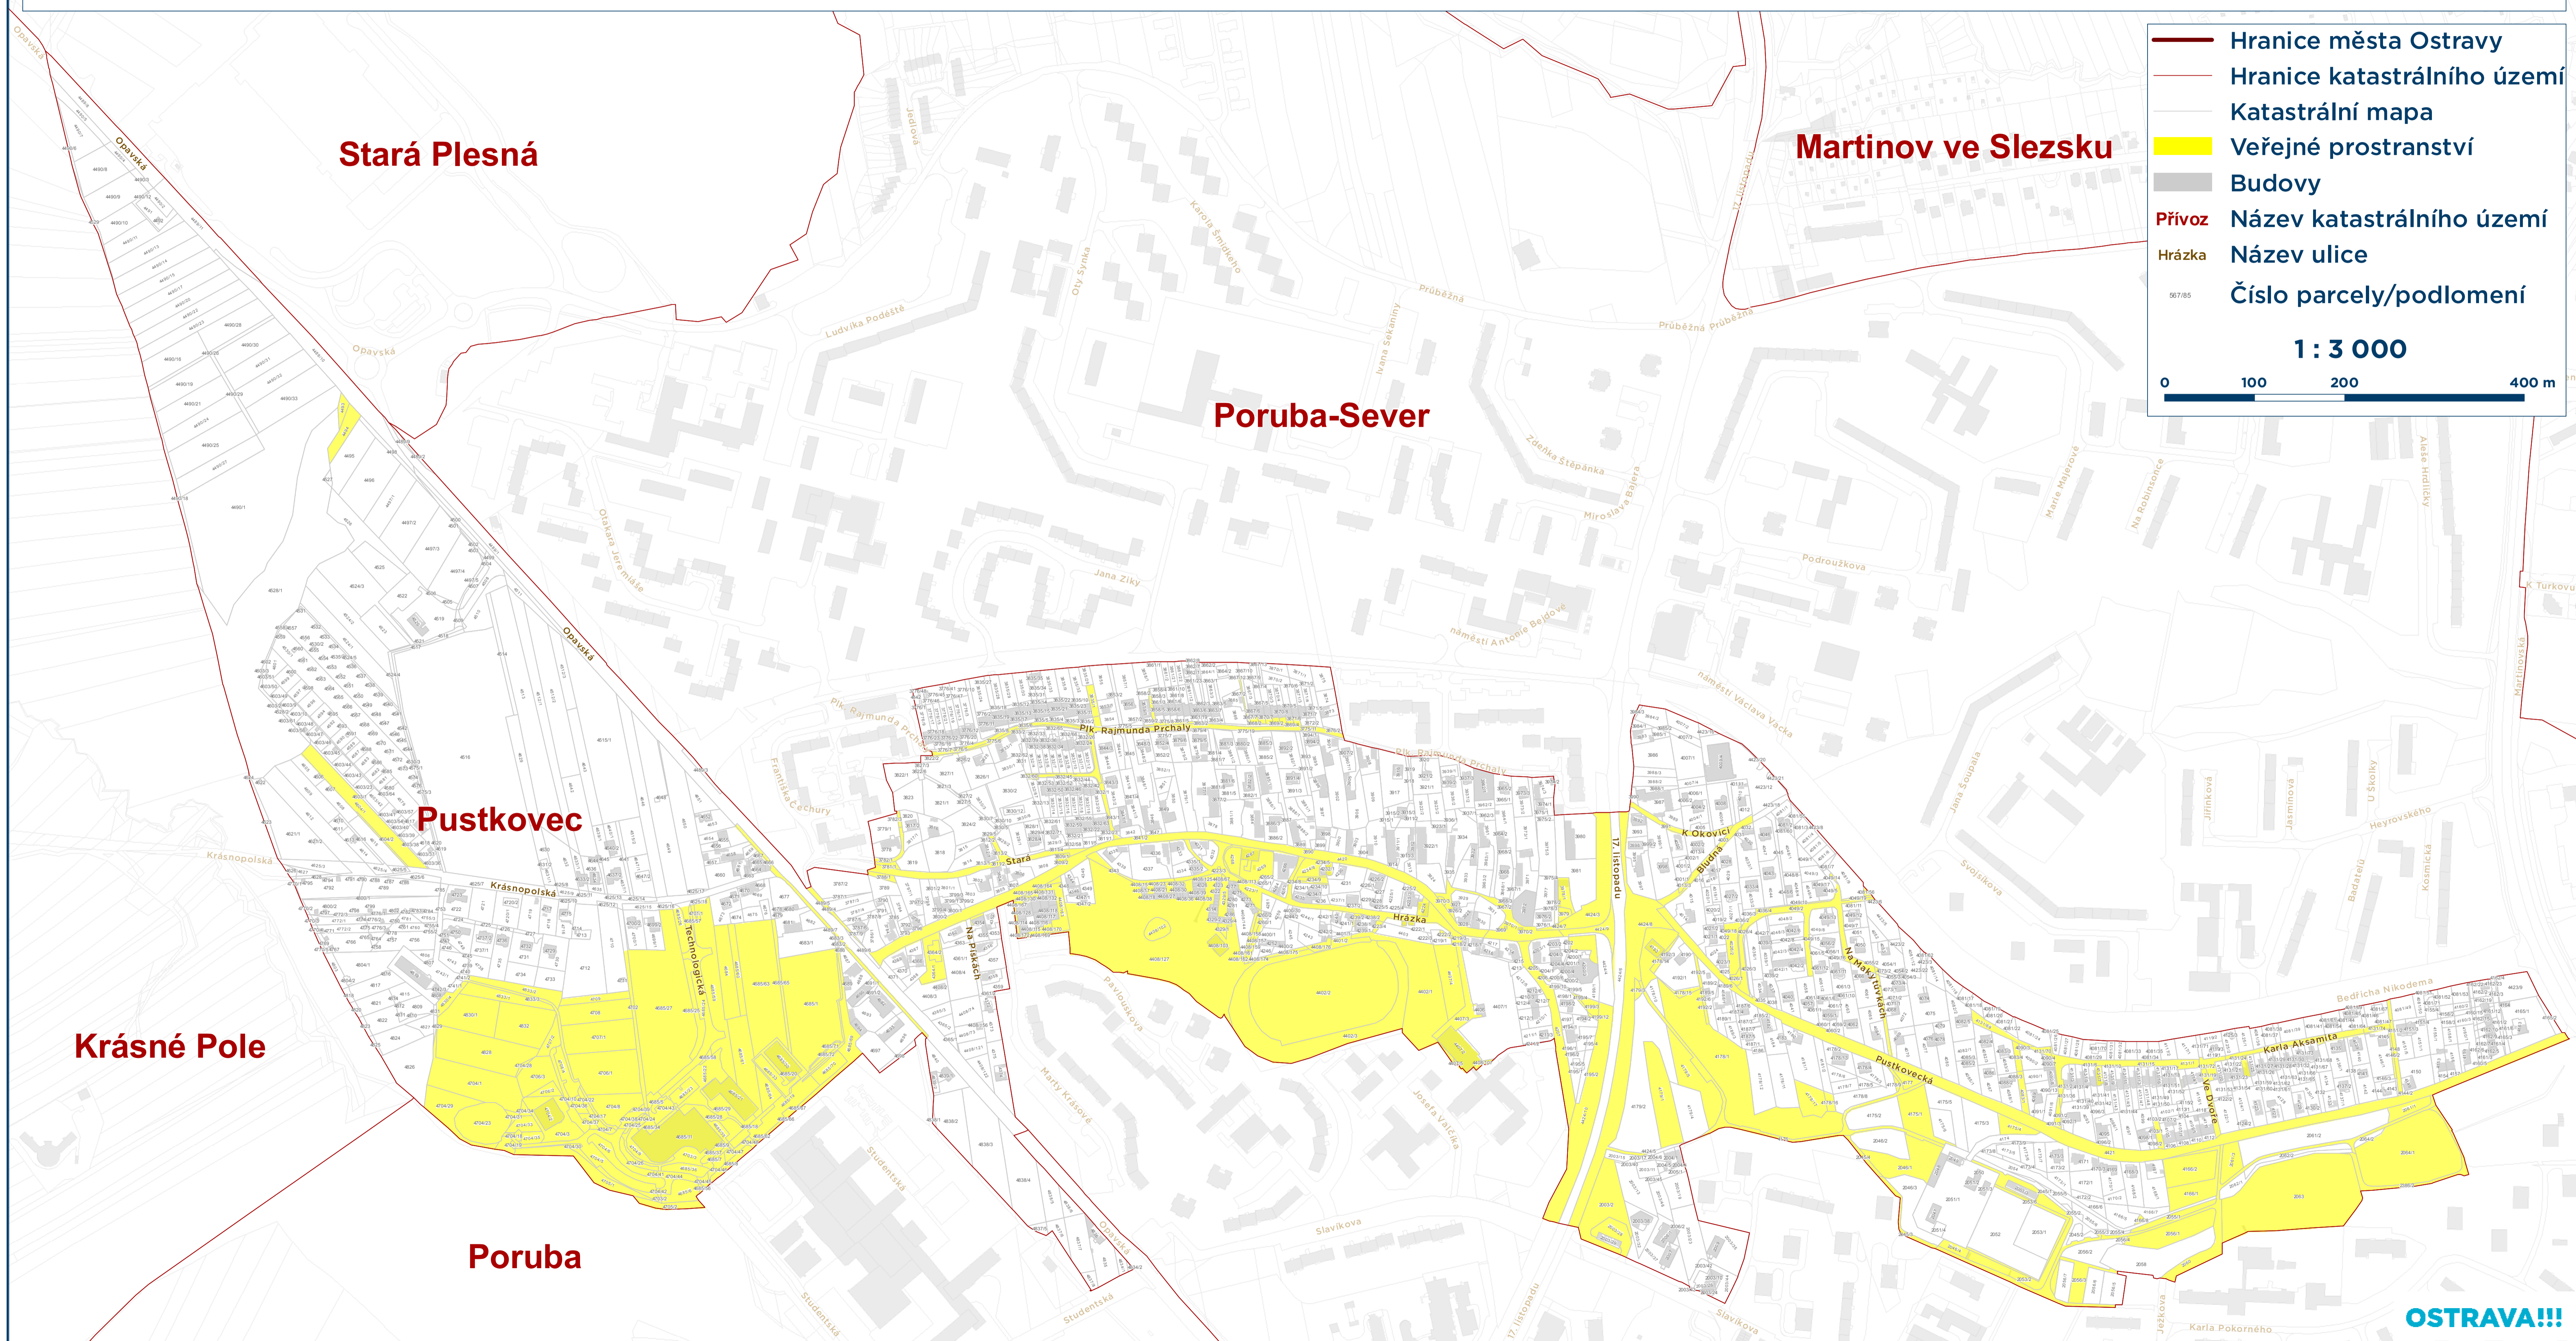

Veřejná prostranství - katastr Pustkovec

- Hranice města Ostravy
- Hranice katastrálního území
- Katastrální mapa
- Veřejné prostranství
- Budovy
- Přívoz
- Název katastrálního území
- Hrázka
- Název ulice
- Číslo parcely/podlomení

1 : 3 000

0 100 200 400 m